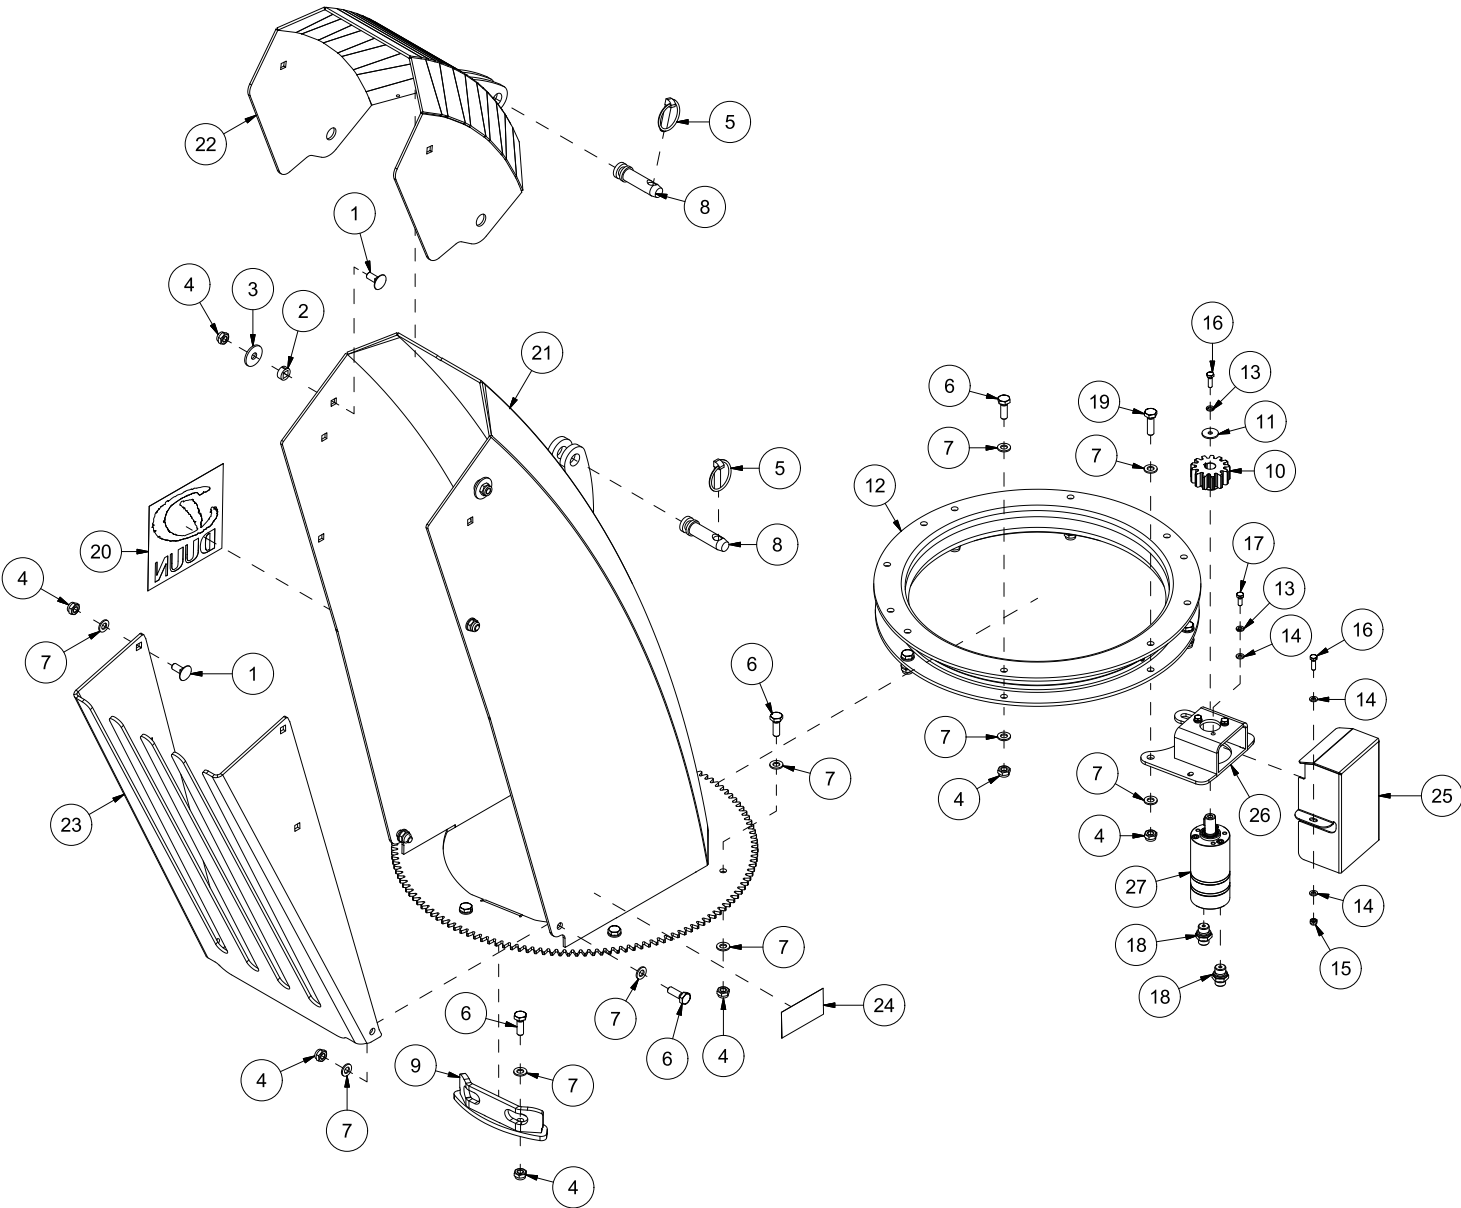

Pos	Ant	Artikkelnr	Beskrivelse
1	4	2344330	Låseskrue M10x25 EIZn 8.8 DIN 603
2	2	1252039	Opplagringsskive
3	2	2533065	Karosseriskive ø11/35x3
4	22	2483610	Lockingmutter M10 EIZn DIN 985
5	2	2556142	Orepinne Ø10x40
6	16	2422299	Sekskantskrue M10x30 EIZn 8.8 DIN 933
7	36	2531060	Underlagsskive M10 EIZn DIN 125
8	2	2526317	Bolt Ø19,8x45
9	1	1251152	Stopper mot skrog
10	1	2964105	Tannhjul modul 4
11	1	1251198	Skive for tannhjul
12	1	1251136	Kulesvingkrans Ø500
13	4	2538039	Fjærskive M6 A4 DIN 127
14	7	2537036	Underlagskive M6 A4 DIN 125
15	2	2483808	Lockinmutter M6 A4 DIN 985
16	3	2426205	Sekskantskrue M6x20 A4 DIN933
17	3	2426200	Sekskantskrue M6x16 A4 DIN 933
18	2	2957751	Ansatsnippel GEK BSP 3/8" L10 ED Ø3,0
19	2	2422301	Sekskantskrue M10x35 EIZn 8.8 DIN 933
20	1	2935150	Klebemerke Duun 160x160
21	1	1252035	Utkastertut 80 cm
22	1	1252032	Utløpsklaff 80 cm
23	1	1252044	Rist
24	2	2935088	Klebemerke 90x48 Klemfare hånd
25	1	12512006	Lokk o/hydraulikmotor
26	1	12512015	Brakett f/oljemotor
27	1	2955504	Hydraulikmotor 40 ccm