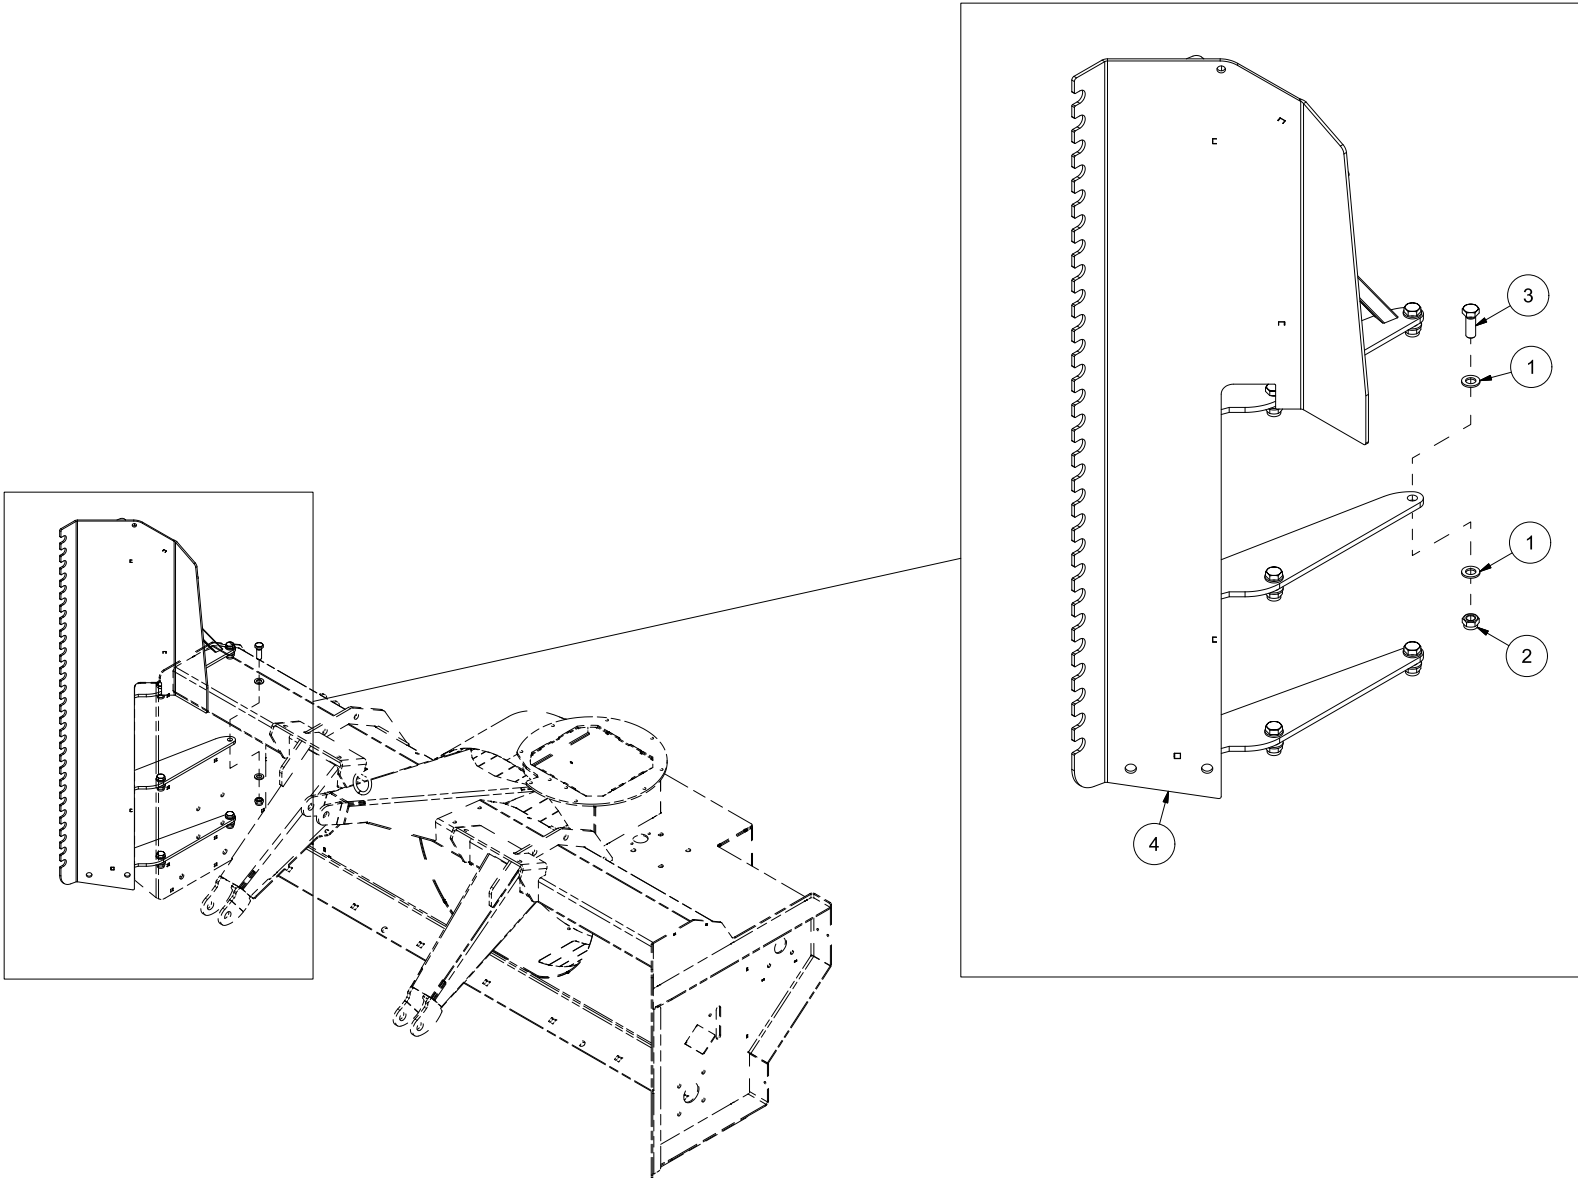

Pos	Ant	Artikkelnr	Beskrivelse
1	12	2531078	Underlagsskive M16 EIZn DIN 125
2	6	2483613	Lockingmutter M16 EIZn DIN 985
3	6	2422491	Sekskantskrue M16x45 EIZn 8.8 DIN 933
4	1	1252080	Kantskjær høyre side