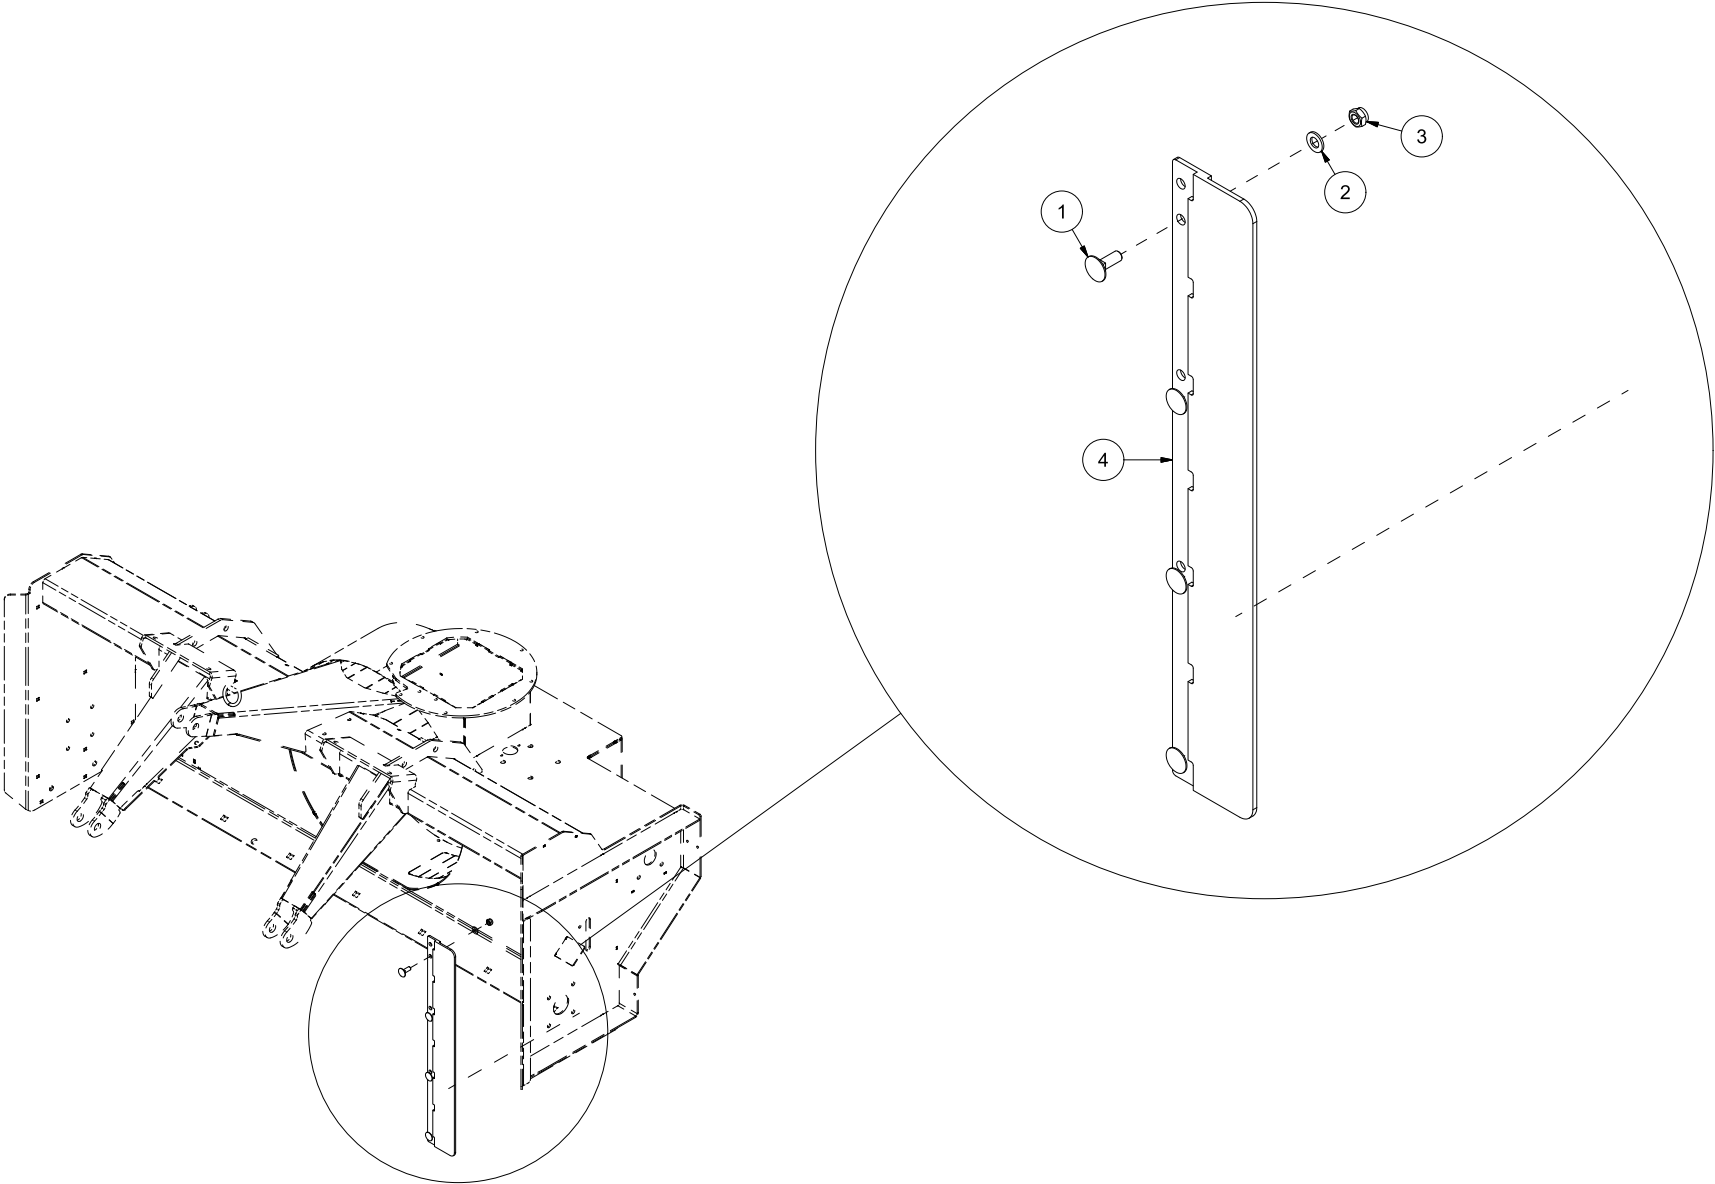

Pos	Ant	Artikkelnr	Beskrivelse
1	4	2344350	Låseskrue M12x35 EIZn 8.8 DIN 603
2	4	2531069	Underlagsskive M12 EIZn DIN 125
3	4	2483611	Lockingmutter M12 EIZn DIN 985
4	1	1252190	Snøsamler venstre side