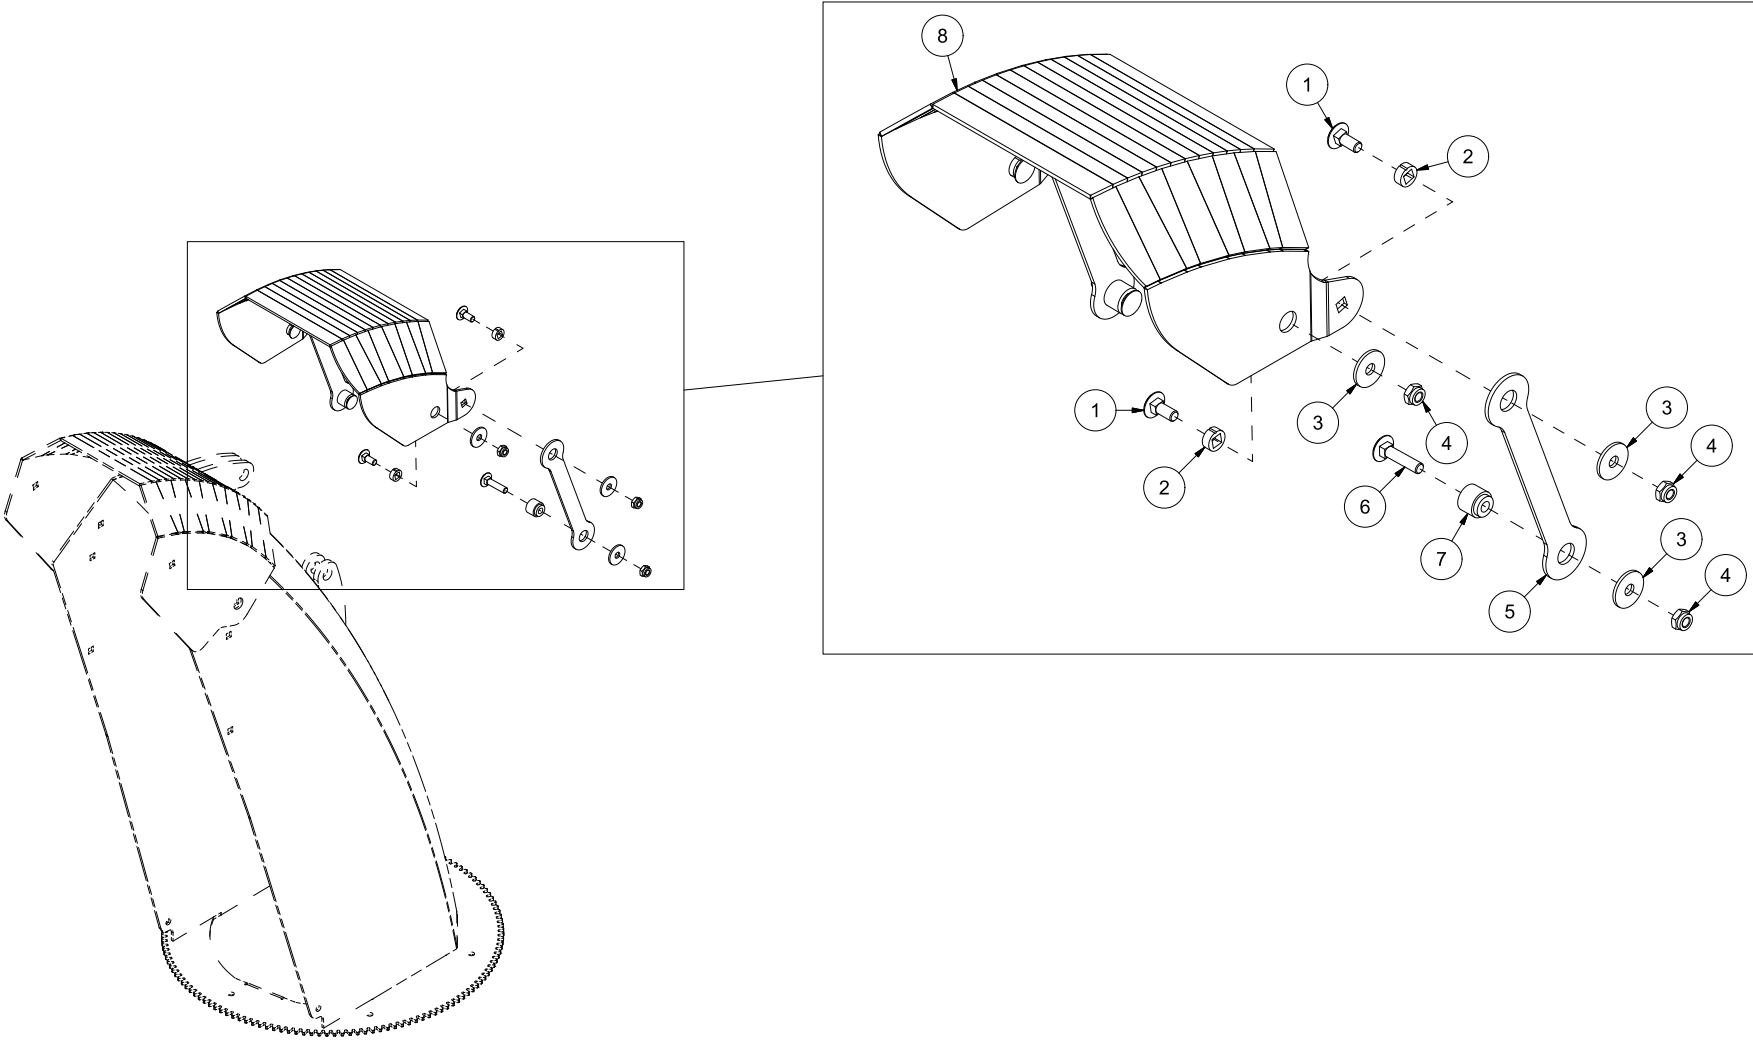

Pos	Ant	Artikkelnr	Beskrivelse
1	4	2344330	Låseskrue M10x25 EIZn 8.8 DIN 603
2	4	1252039	Opplagringskive
3	6	2533065	Karosseriskive ø11/35x3
4	6	2483610	Lockingmutter M10 EIZn DIN 985
5	2	1252037	Stag for nedbrekksklaff
6	2	2344335	Låseskrue M10x45 EIZn 8.8 DIN 603
7	2	1252041	Lagerhylse på tut
8	1	1252036	Nedbrekksklaff 80 cm