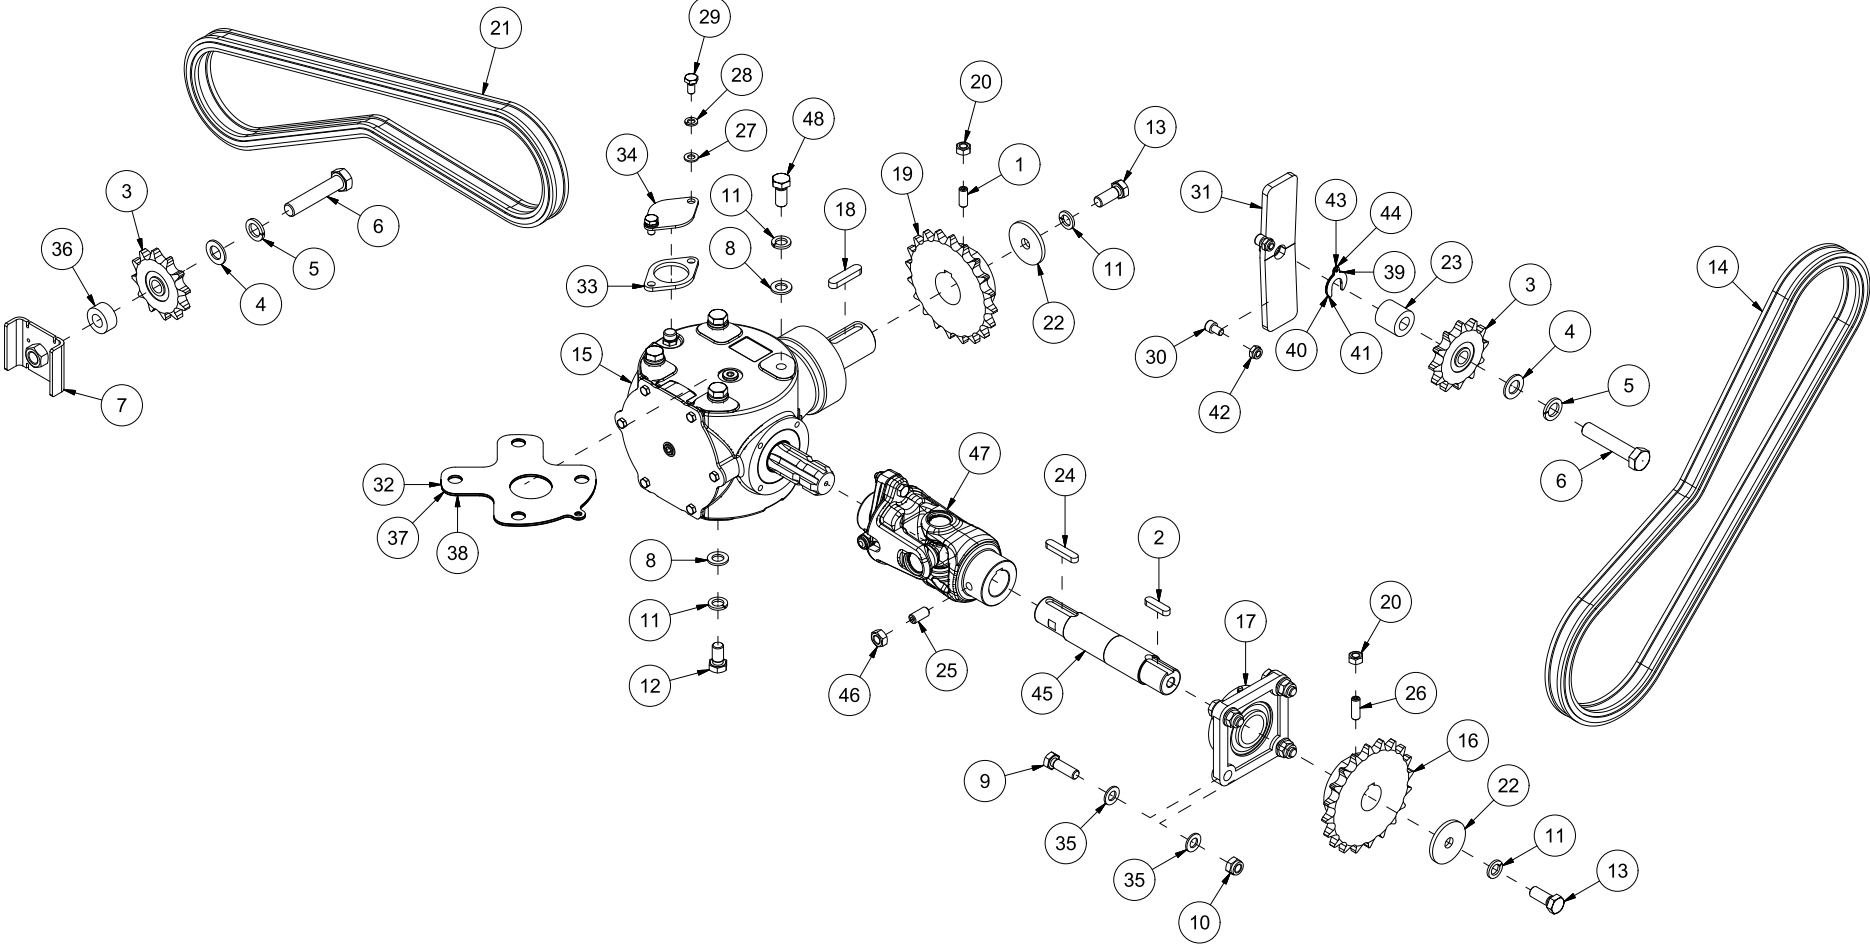

Pos	Ant	Artikkelnr	Beskrivelse
1	1	2473348	Gjengestift hul M12x30 EIZn DIN 916
2	1	2115160	Passkile 12x8 L45 St DIN 6885A
3	2	2954120	Kjedestrammehjul 1" 12 t
4	2	2531086	Underlagsskive M20 EIZn DIN 125
5	2	2534086	Fjærskive M20 EIZn DIN 127
6	2	2422583	Sekskantskrue M20x100 EIZn 8.8 DIN 931
7	1	1252090	Mutterplate
8	8	2531078	Underlagsskive M16 EIZn DIN 125
9	4	2422400	Sekskantskrue M14x45 EIZn 8.8 DIN 933
10	4	2483612	Lockingmutter M14 EIZn DIN 985
11	10	2534078	Fjærskive M16 EIZn DIN 127
12	4	2422485	Sekskantskrue M16x30 EIZn 8.8 DIN 933
13	2	2422489	Sekskantskrue M16x40 EIZn 8.8 DIN 933
14	1	2963124	Rullekjede 1" 67 ledd
15	1	2961118	Girboks
16	1	2964222	Kjedehjul z=20 ø=40
17	1	2954174	Flenslager UCF 209 45mm
18	1	2115176	Passkile 14x9 L60 St DIN 6885A
19	1	2964223	Kjedehjul z=20 ø=50
20	2	2481611	Sekskantmutter M12 EIZn DIN 934
21	1	2963118	Rullekjede 1" 65 ledd
22	2	1251340	Endeplate
23	1	1252083	Hylse for strammehjul
24	1	2114165	Passkile 12x8 L60 St DIN 6885A
25	1	2473386	Gjengestift hul M14x30 St DIN 916
26	1	2473350	Gjengestift hul M12x35 St DIN 916
27	2	2531060	Underlagsskive M10 EIZn DIN 125
28	2	2534060	Fjærskive M10 EIZn DIN 127
29	2	2422295	Sekskantskrue M10x20 EIZn 8.8 DIN 933
30	2	2477290	Unbrako sylinderskrue M10x16 EIZn DIN 912
31	1	12523026	Mutterplate
32	1	12523025	Shims girboks 4 mm
33	1	12523027	Lokk underdel
34	1	12523028	Lokk
35	8	2531072	Underlagsskive M14 EIZn DIN 125
36	1	1252283	Hylse
37	1	12523038	Shims girboks 3 mm
38	1	12523039	Shims girboks 2 mm
39	1	12523040	Shims Ø21/40x1,0
40	1	12523041	Shims Ø21/40x0,7
41	1	12523042	Shims Ø21/40x0,5
42	2	2483610	Lockingmutter M10 EIZn DIN 985

Pos	Ant	Artikkelnr	Beskrivelse
43	1	12523044	Shims Ø21/40x3,0
44	1	12523043	Shims Ø21/40x2,0
45	1	12523047	Aksel Ø45 L254
46	1	2481612	Sekskantmutter M14 EIZn DIN 934
47	1	2962196	Ledd- Ø40-1 3/4"
48	4	2422487	Sekskantskrue M16x35 EIZn 8.8 DIN 933