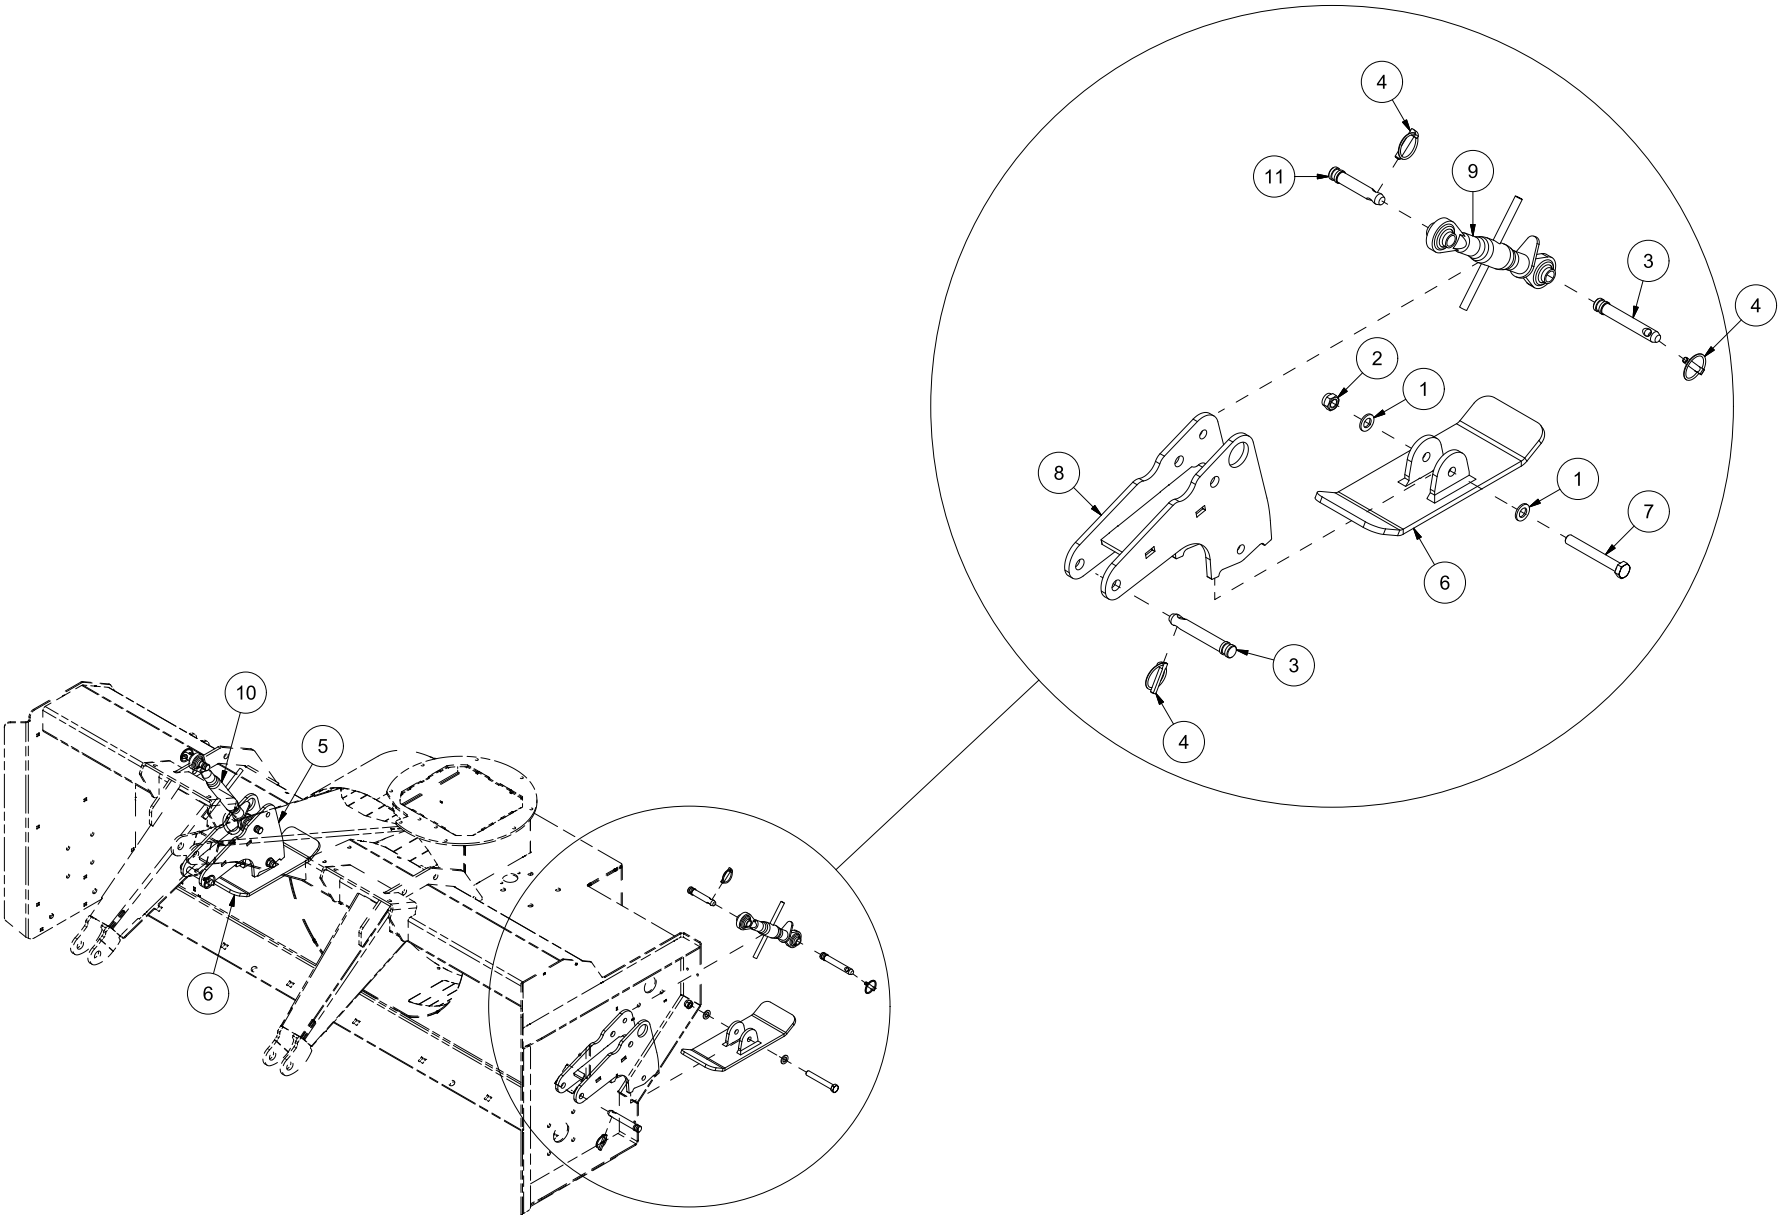

Pos	Ant	Artikkelnr	Beskrivelse
1	4	2531078	Underlagsskive M16 EIZn DIN 125
2	2	2483613	Lockingmutter M16 EIZn DIN 985
3	4	2526322	Toppstagbolt kat. 1 Ø19x97
4	6	2556142	Orepinne Ø10x40
5	1	1252131	Glideskoholder høyre
6	2	1252143	Glidesko venstre
7	2	2422504	Sekskantskrue M16x120 EIZn 8.8 DIN 931
8	1	1252132	Glideskoholder venstre
9	1	2551707	Toppstag - Strekkfisk 290mm
10	1	2551710	Toppstag - Strekkfisk 400mm
11	2	2526321	Toppstagbolt kat. 1 Ø19x70