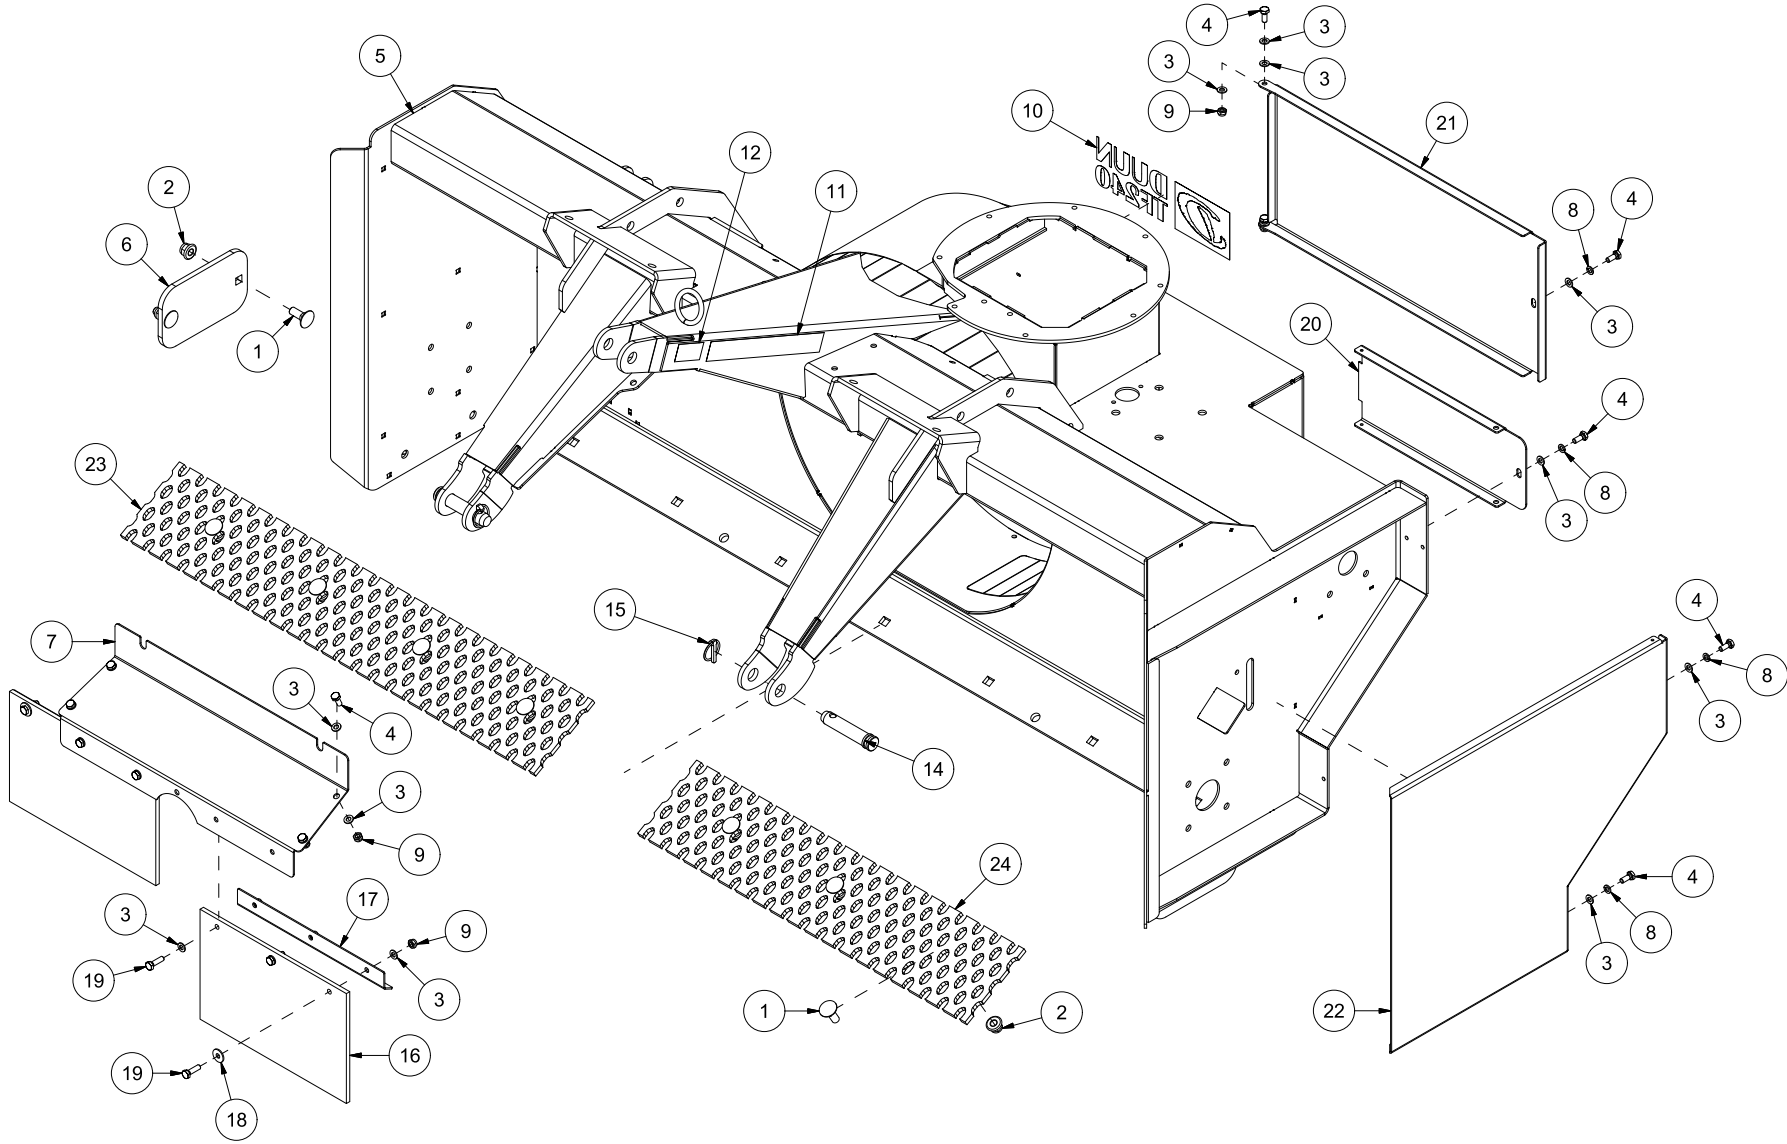

TF240 Reseveredelskatalog

Serienummer: f.o.m. 140083 | t.o.m. 150020

INNHALDSFORTEGNELSE	2
25238001 SKROG OG DEKSLER	4
25238002 UTKASTERVIFTE.....	6
25238003 INNMATERSKRUE	8
25238004 UTKASTERTUT.....	10
25238005 NEDBREKSKLAFF	12
25238006 SYLINDER UTKASTERTUT	14
25238007 STAG UTKASTERTUT.....	16
25238008 GIRBOKS OG KJEDER	18
25238009 GLIDESKO.....	20
25238010 KANTSKJÆR HØYRE SIDE.....	22
25238011 SNØSAMLER VENSTRE SIDE	24
25238012 SLITESTÅL KANTSKJÆR	26
25238013 FJÆRUTLØSER.....	28
25238014 HJUL	30