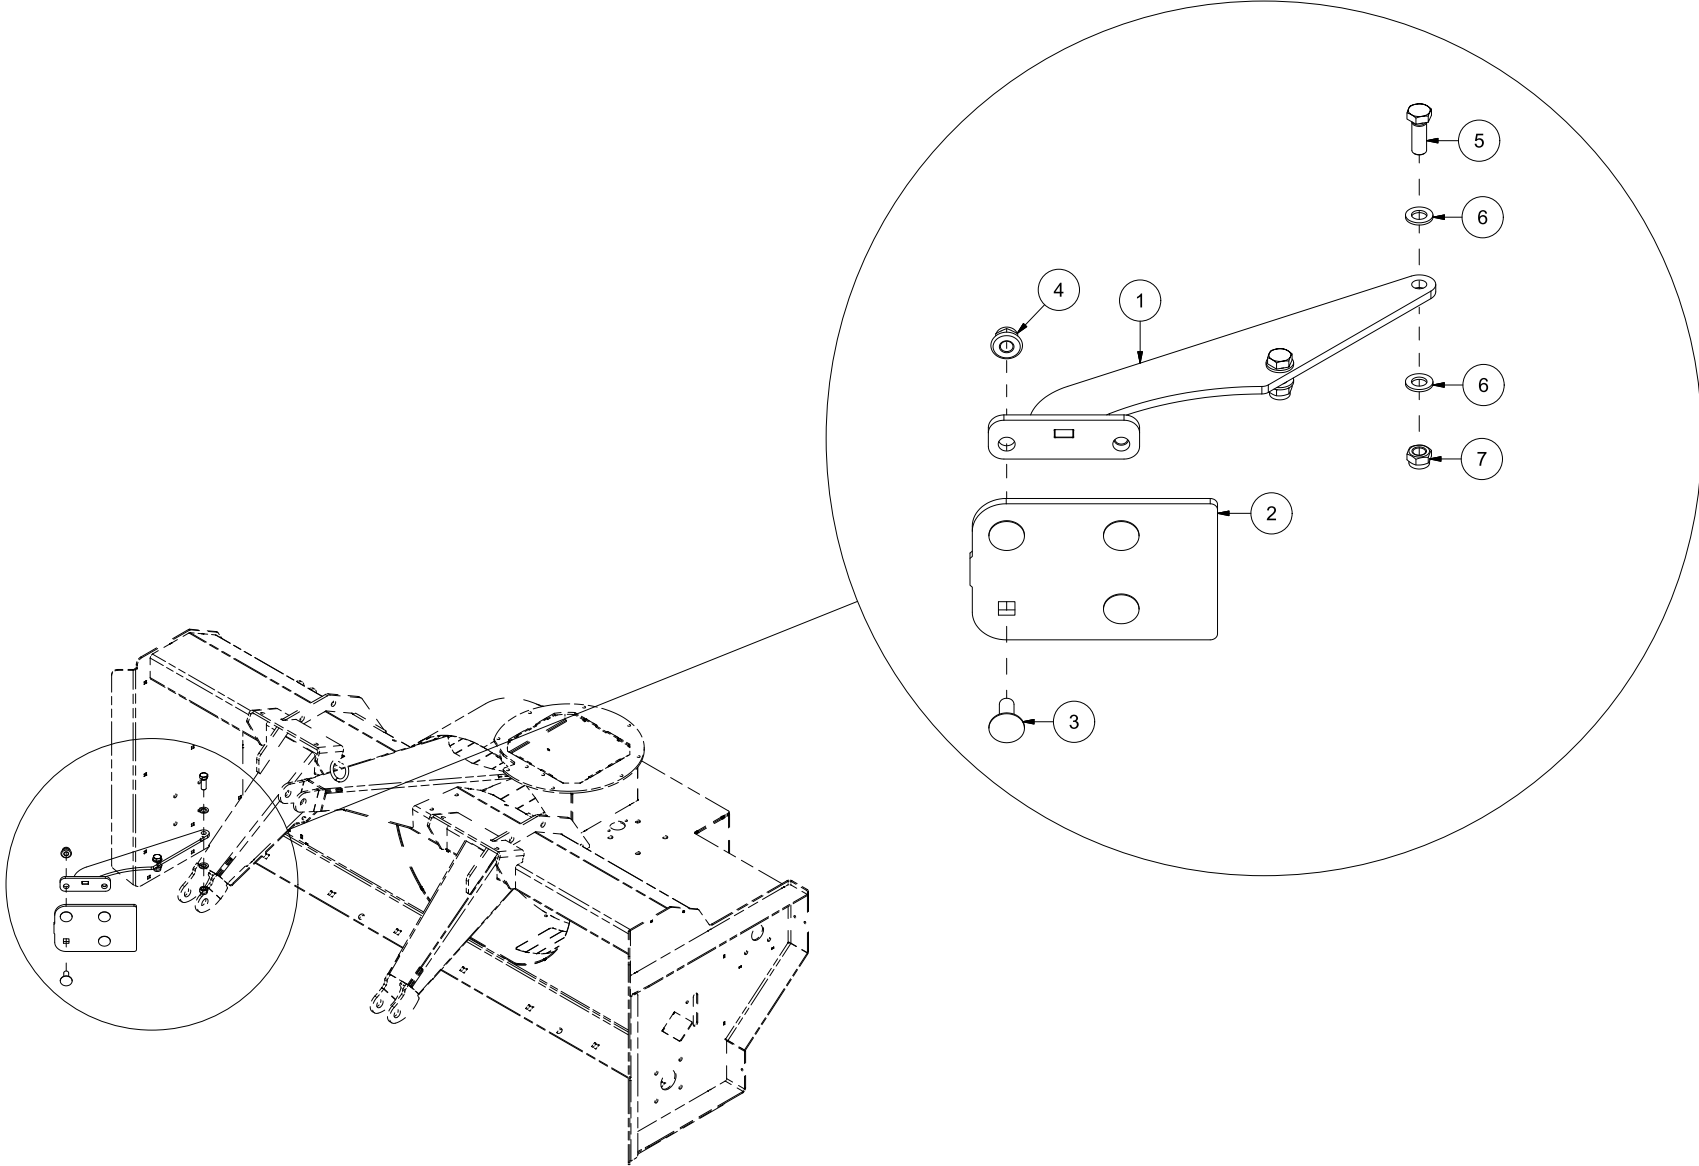

Pos	Ant	Artikkelnr	Beskrivelse
1	1	12523034	Brakett slitestål kantskjær
2	1	1252095	Slitestål på kantskjær
3	4	2344491	Låseskrue M16x45 EIZn 8.8 DIN 603
4	4	2489175	Lockingmutter med flens M16 EIZn DIN 6926
5	2	2422491	Sekskantskrue M16x45 EIZn 8.8 DIN 933
6	4	2531078	Underlagsskive M16 EIZn DIN 125
7	2	2483613	Lockingmutter M16 EIZn DIN 985