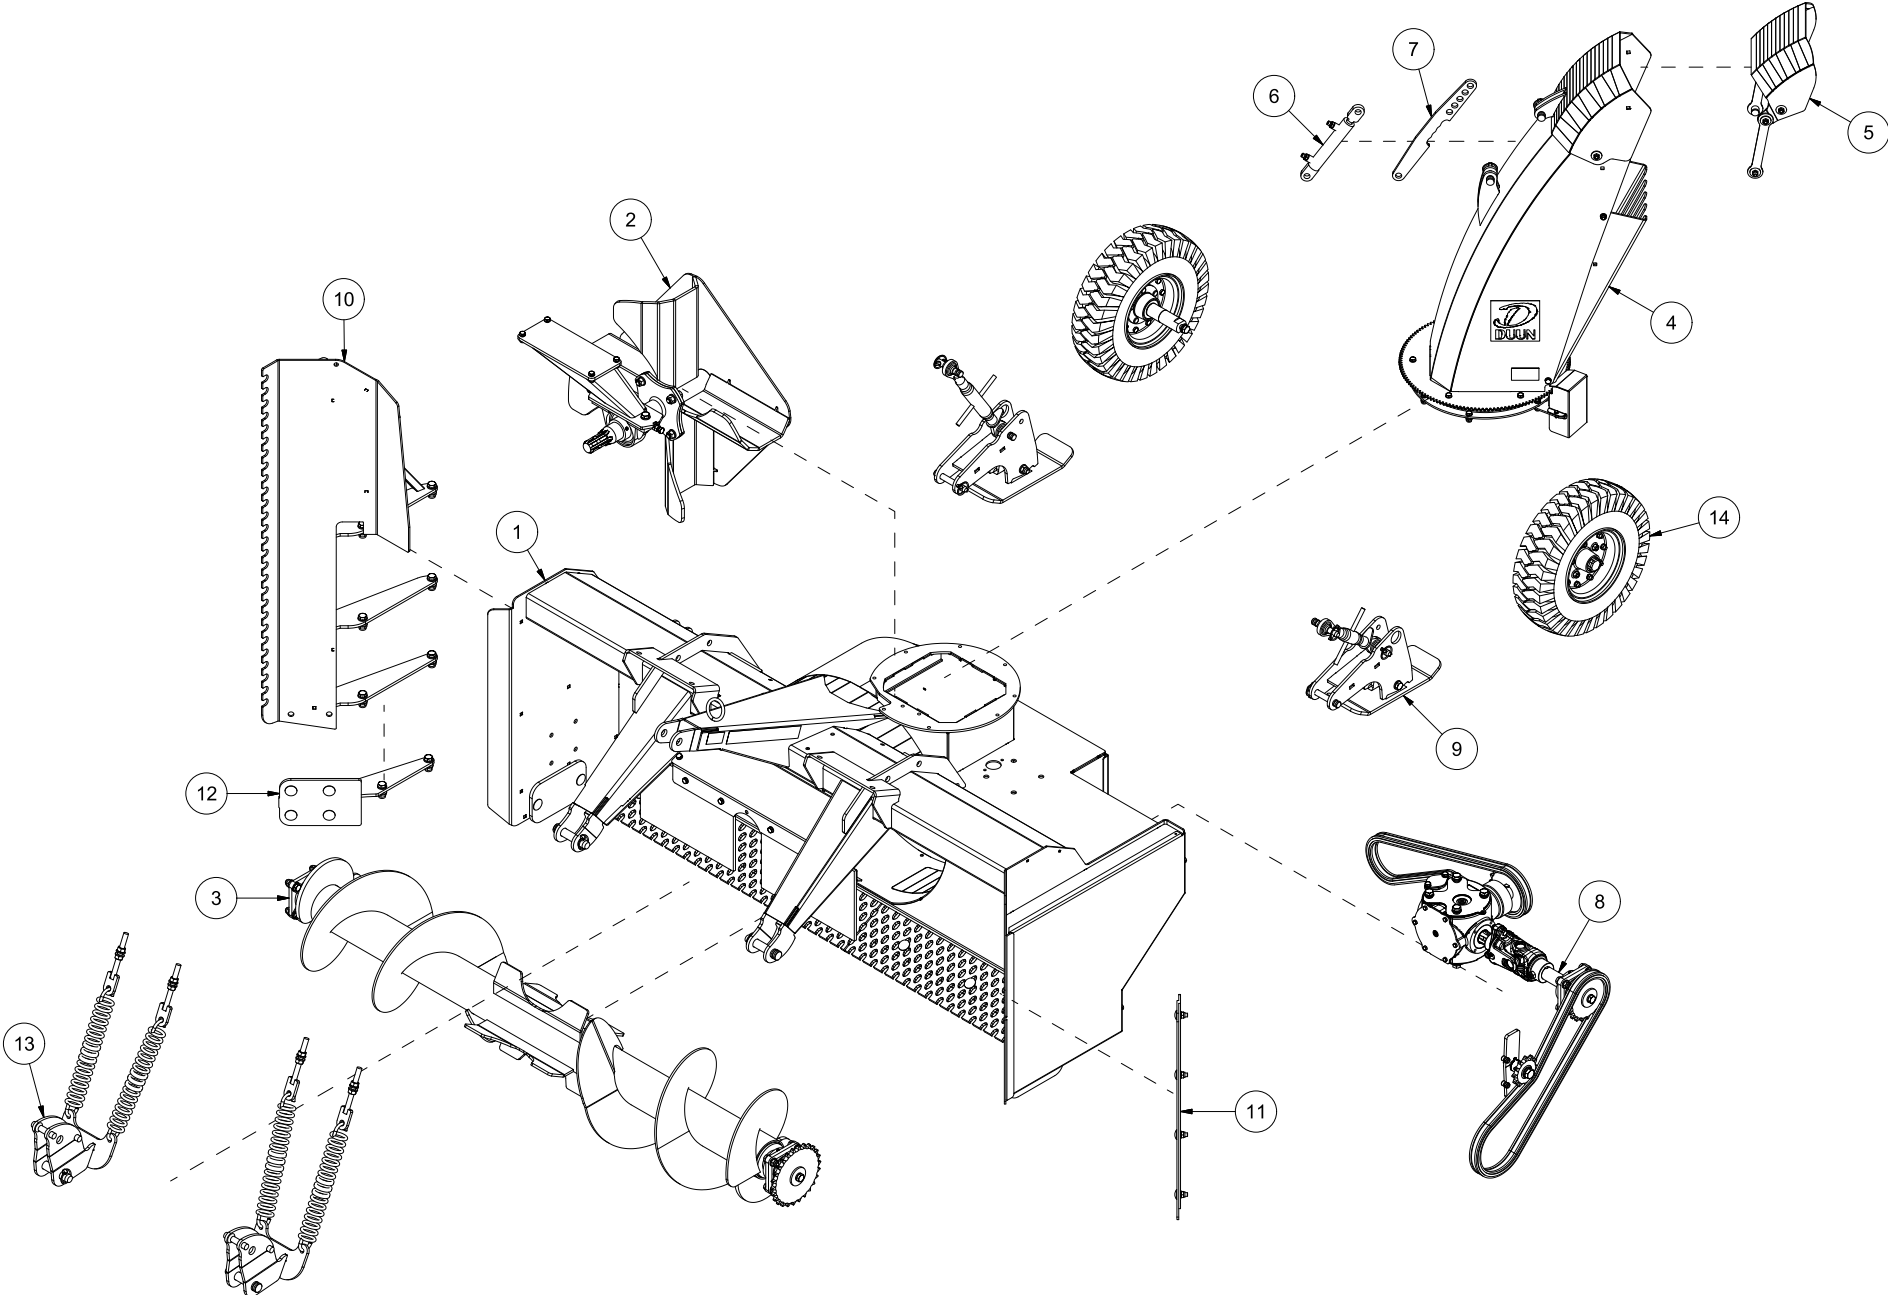

TF240 Reseveredelskatalog

Serienummer: f.o.m. 140083 | t.o.m. 150020

INNHALDSFORTEGNELSE	2
25238001 SKROG OG DEKSLER	4
25238002 UTKASTERVIFTE.....	6
25238003 INNMATERSKRUE	8
25238004 UTKASTERTUT.....	10
25238005 NEDBREKSKLAFF	12
25238006 SYLINDER UTKASTERTUT	14
25238007 STAG UTKASTERTUT.....	16
25238008 GIRBOKS OG KJEDER	18
25238009 GLIDESKO.....	20
25238010 KANTSKJÆR HØYRE SIDE.....	22
25238011 SNØSAMLER VENSTRE SIDE	24
25238012 SLITESTÅL KANTSKJÆR	26
25238013 FJÆRUTLØSER.....	28
25238014 HJUL	30