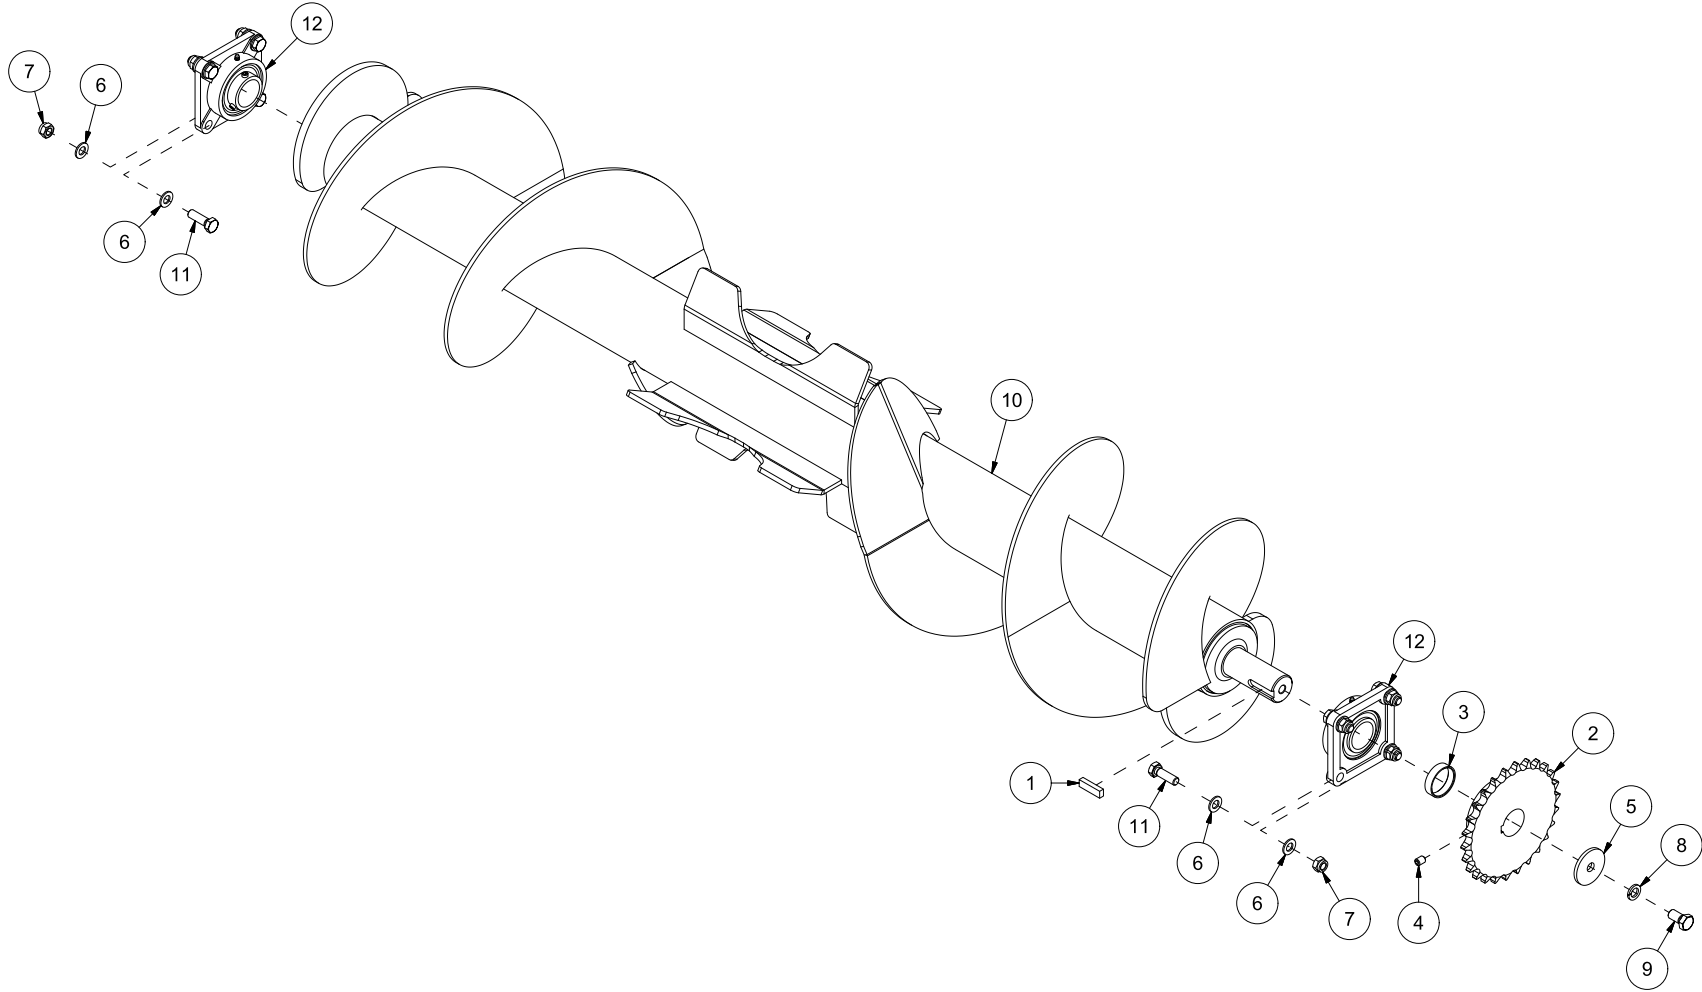

Pos	Ant	Artikkelnr	Beskrivelse
1	1	1252086	Passkile 14x9 L48 St
2	1	2964226	Kjedehjul 1" Z26 Ø50
3	1	1252248	Hylse
4	1	2473340	Gjengestift hul M12x16 St DIN 916
5	1	1251340	Endeplate
6	16	2531072	Underlagsskive M14 EIZn DIN 125
7	8	2483612	Lockingmutter M14 EIZn DIN 985
8	1	2534078	Fjærskive M16 EIZn DIN 127
9	1	2422485	Sekskantskrue M16x30 EIZn 8.8 DIN 933
10	1	12523002	Innmaterskrue
11	8	2422400	Sekskantskrue M14x45 EIZn 8.8 DIN 933
12	2	2954175	Flenslager UCF 210 50mm