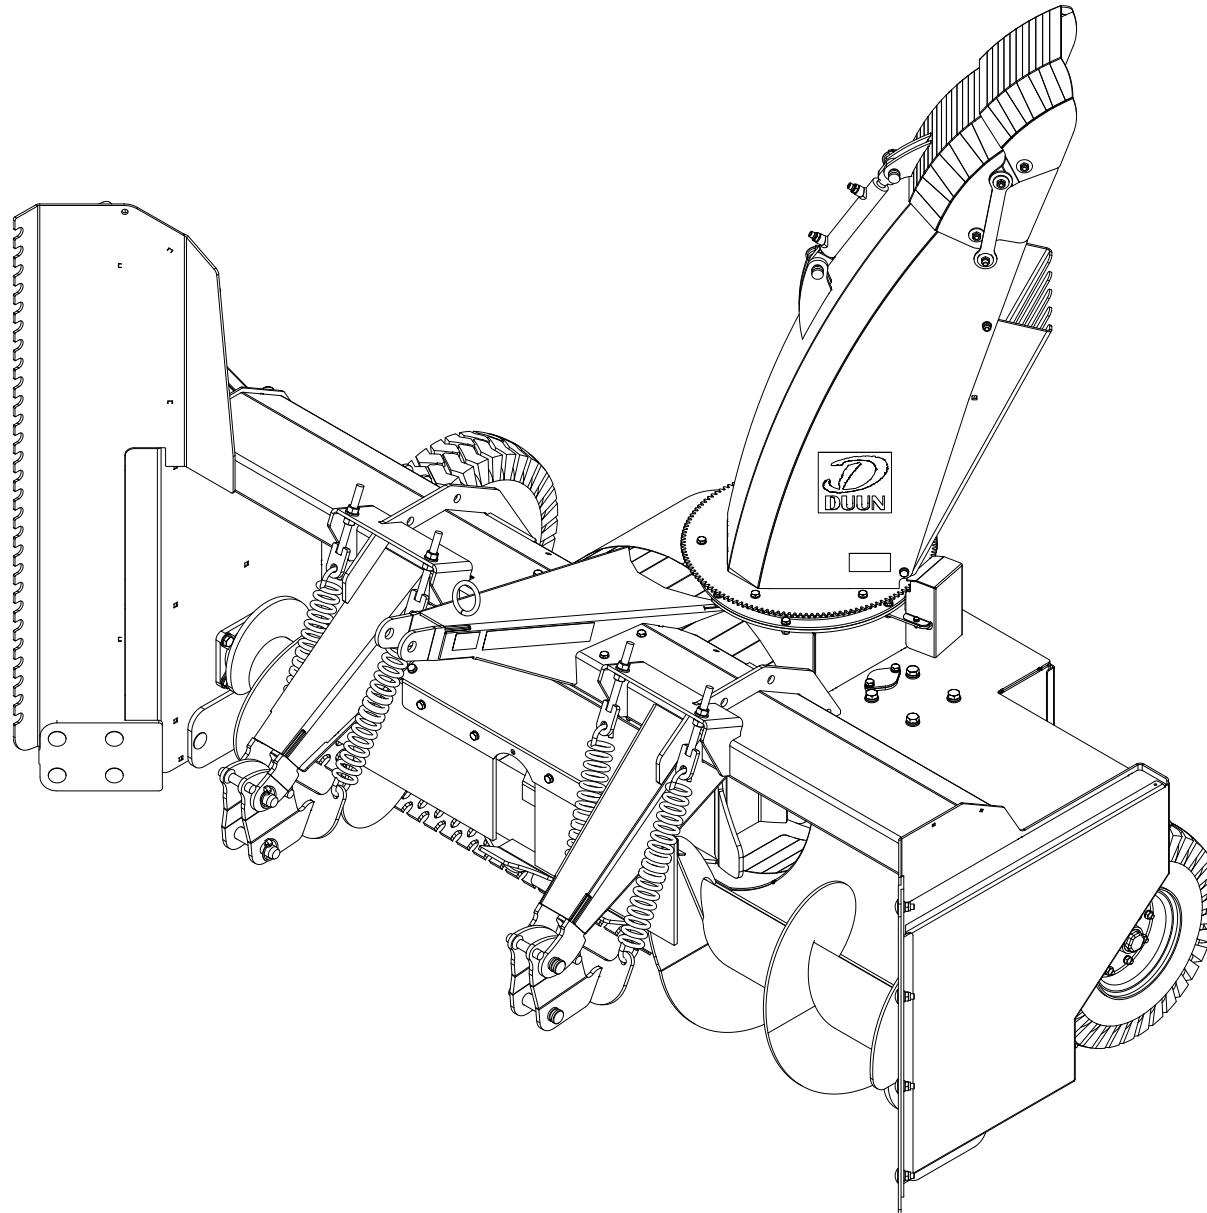

TF240 Reseveredelskatalog

Serienummer: f.o.m. 140083 | t.o.m. 150020

INNHALDSFORTEGNELSE	2
25238001 SKROG OG DEKSLER	4
25238002 UTKASTERVIFTE.....	6
25238003 INNMATERSKRUE	8
25238004 UTKASTERTUT.....	10
25238005 NEDBREKSKLAFF	12
25238006 SYLINDER UTKASTERTUT	14
25238007 STAG UTKASTERTUT.....	16
25238008 GIRBOKS OG KJEDER	18
25238009 GLIDESKO.....	20
25238010 KANTSKJÆR HØYRE SIDE.....	22
25238011 SNØSAMLER VENSTRE SIDE	24
25238012 SLITESTÅL KANTSKJÆR	26
25238013 FJÆRUTLØSER.....	28
25238014 HJUL	30