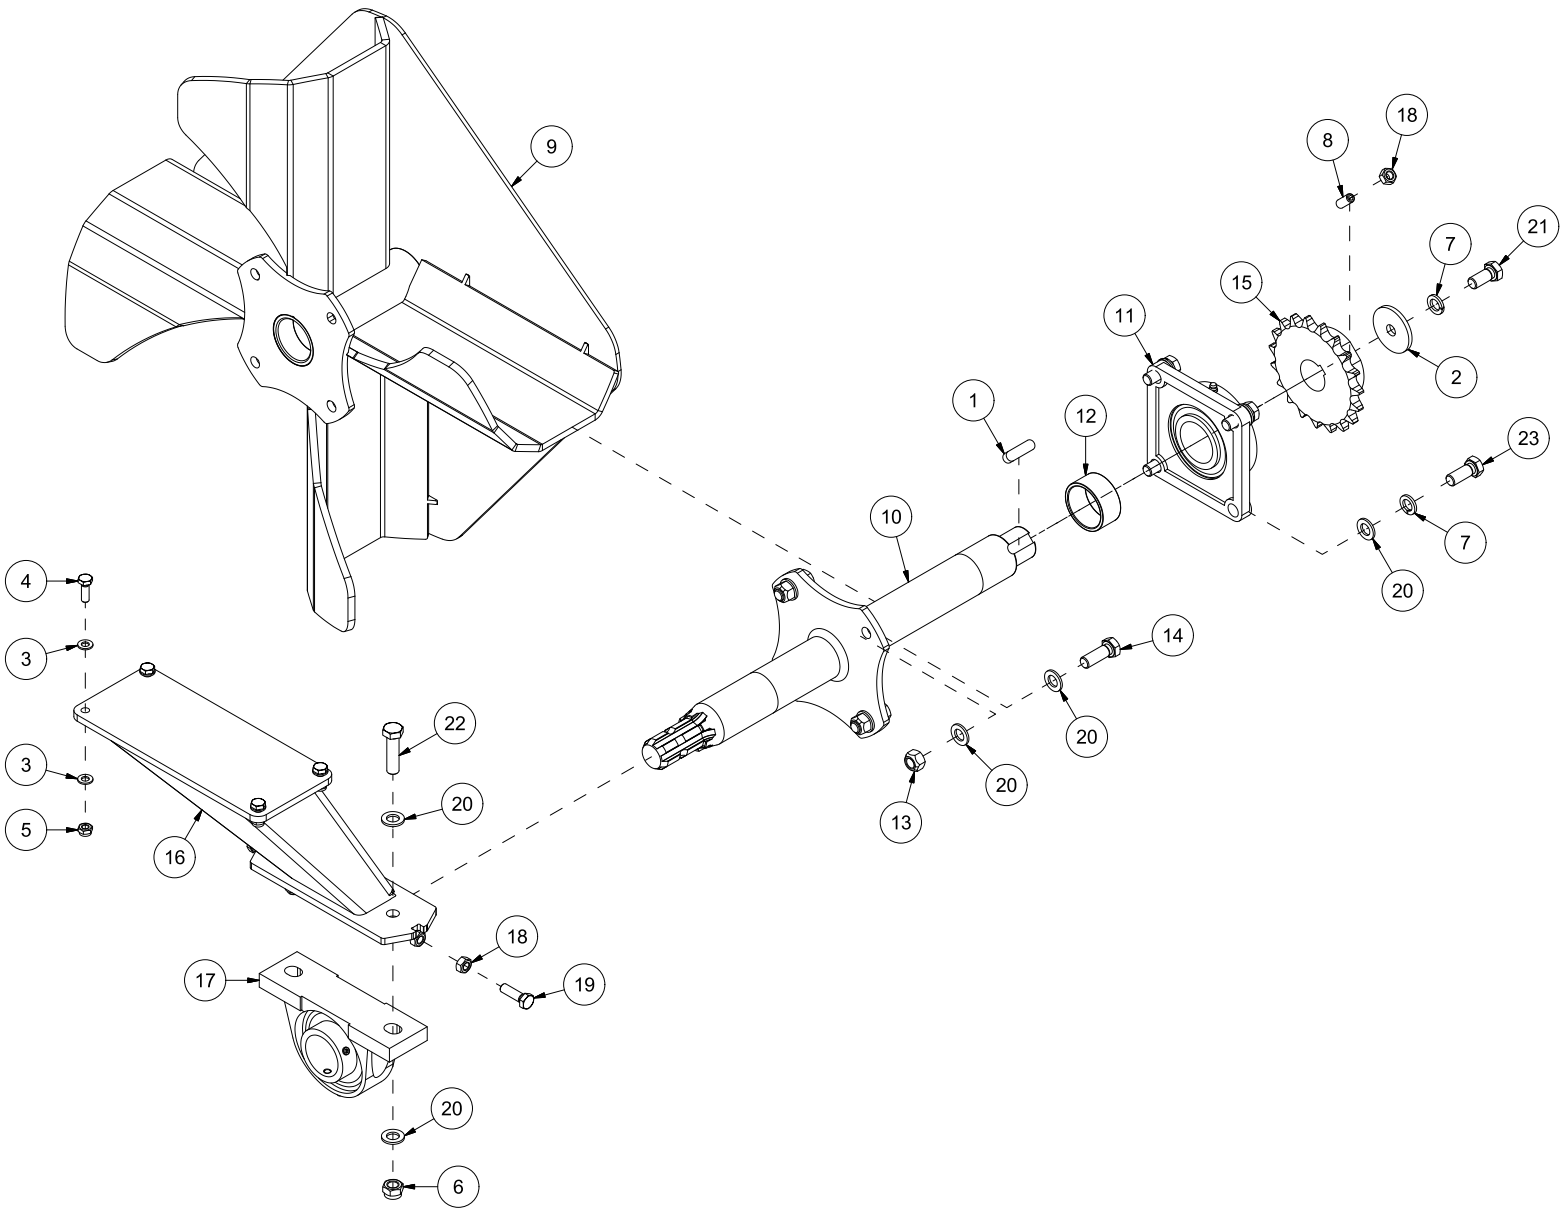

TF240 Reseveredelskatalog

Serienummer: f.o.m. 140083 | t.o.m. 150020

INNHALDSFORTEGNELSE	2
25238001 SKROG OG DEKSLER	4
25238002 UTKASTERVIFTE.....	6
25238003 INNMATERSKRUE	8
25238004 UTKASTERTUT.....	10
25238005 NEDBREKSKLAFF	12
25238006 SYLINDER UTKASTERTUT	14
25238007 STAG UTKASTERTUT.....	16
25238008 GIRBOKS OG KJEDER	18
25238009 GLIDESKO.....	20
25238010 KANTSKJÆR HØYRE SIDE.....	22
25238011 SNØSAMLER VENSTRE SIDE	24
25238012 SLITESTÅL KANTSKJÆR	26
25238013 FJÆRUTLØSER.....	28
25238014 HJUL	30

Pos	Ant	Artikkelnr	Beskrivelse
1	11	2344491	Låseskrue M16x45 EIZn 8.8 DIN 603
2	11	2489175	Lockingmutter med flens M16 EIZn DIN 6926
3	28	2531060	Underlagsskive M10 EIZn DIN 125
4	10	2422297	Sekskantskrue M10x25 EIZn 8.8 DIN 933
5	1	12523001	TF240 Skrog
6	2	1252496	Slitestål, kant
7	1	12523016	Deksel over innmaterskrue
8	4	2534060	Fjærskive M10 EIZn DIN 127
9	12	2483610	Lockingmutter M10 EIZn DIN 985
10	1	2935117	Klebemerke TF240 394x120
11	1	2935121	Klebemerke 45x309 Snøfres 540 rpm samleskilt
12	1	2935063	Klebemerke 68x40 CE
14	2	2551730	Trekkarmsbolt kat. 2 Ø28x95
15	2	2556142	Orepinne Ø10x40
16	2	2222140	Skvettlapp
17	2	12523024	Klemlist
18	2	2533060	Karosseriskive M10 EIZn DIN 9021
19	6	2422301	Sekskantskrue M10x35 EIZn 8.8 DIN 933
20	1	12523029	Deksel bak side
21	1	12523030	Deksel bak
22	1	12523031	Deksel side
23	1	2112242	Slitestål perforert 11x200x1220
24	1	12523035	Slitestål perforert 12x200x962