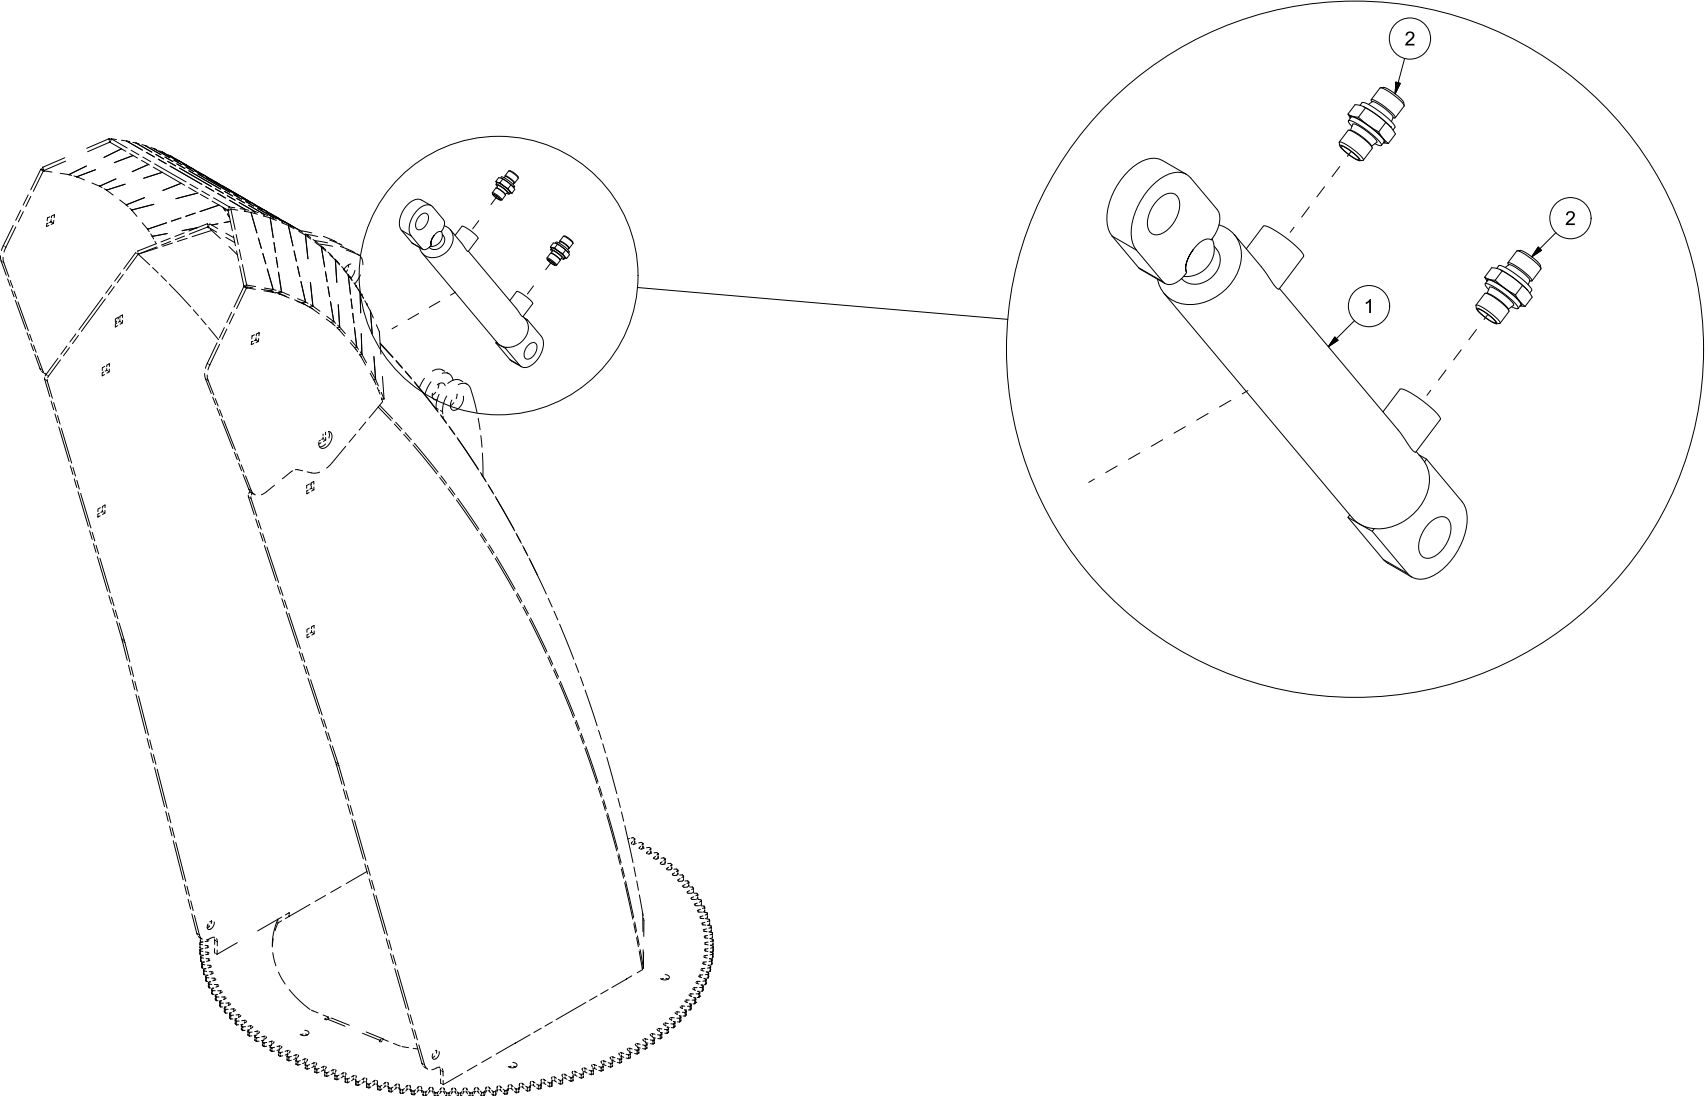

Pos	Ant	Artikkelnr	Beskrivelse
1	1	2955362	Sylinder 32x20x125 H20H20
2	2	2957754	Ansatsnippel GEK BSP 1/4" L10 ED