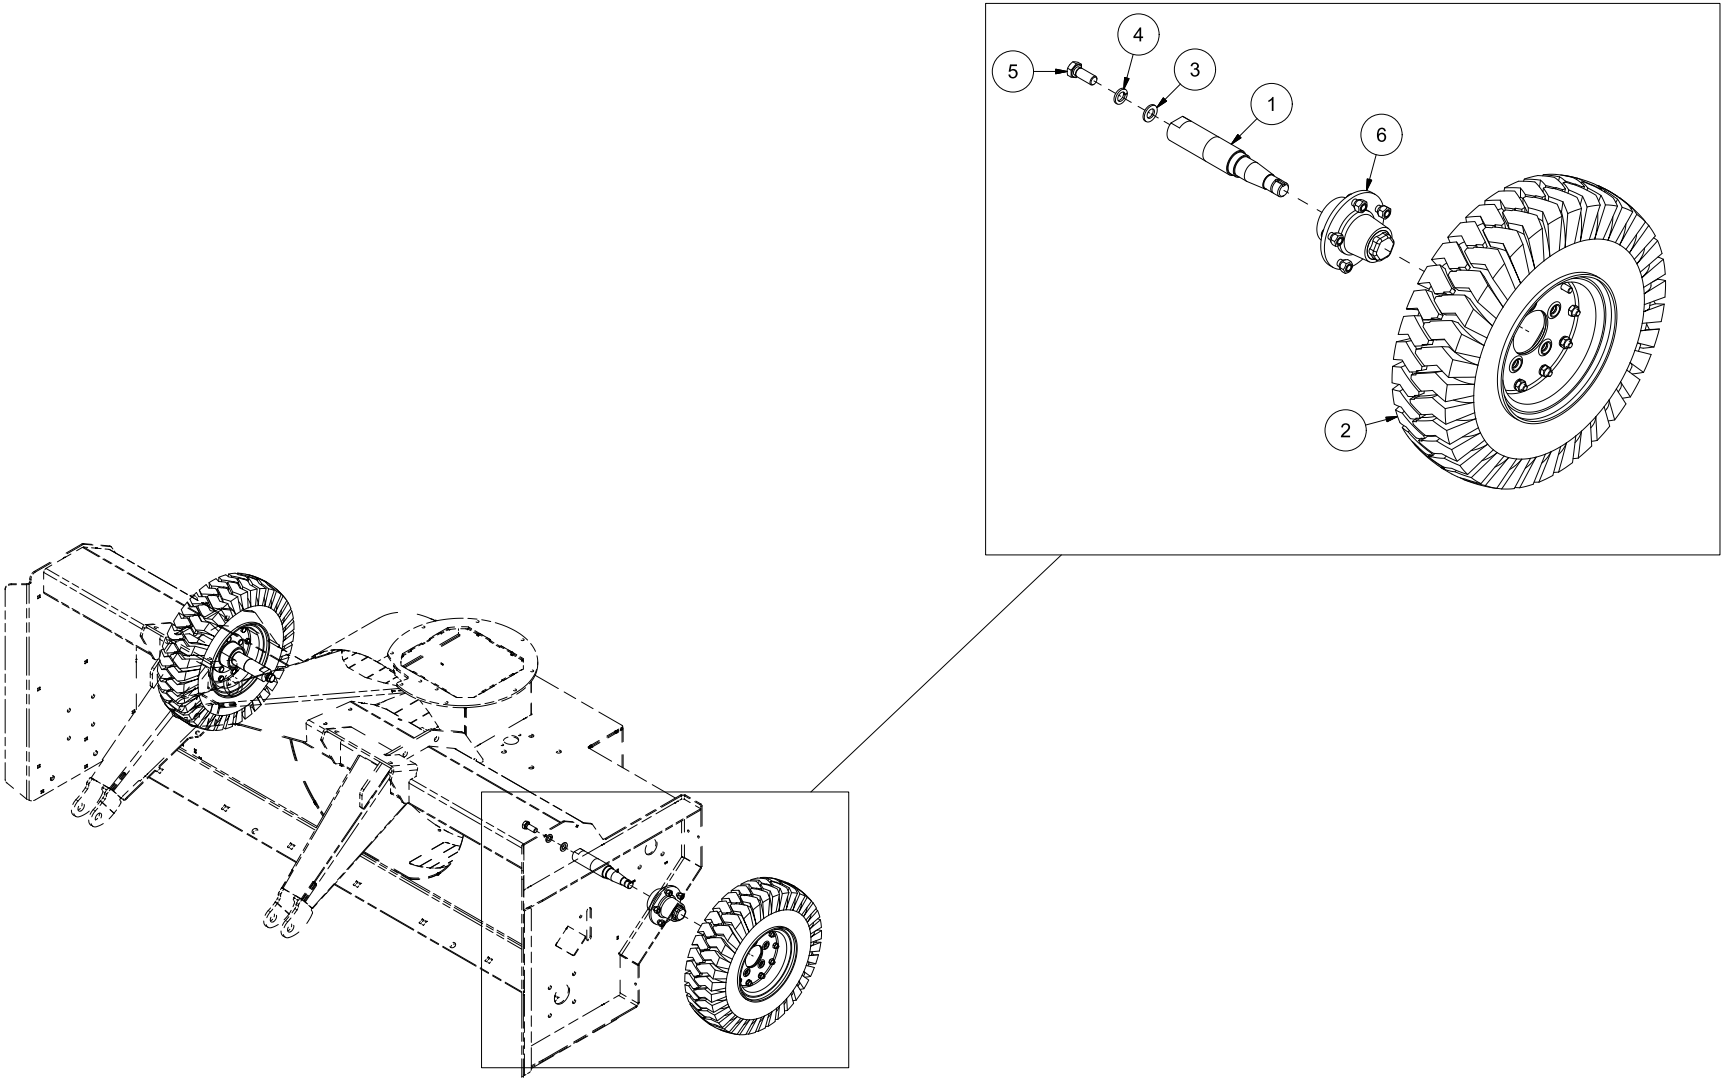

Pos	Ant	Artikkelnr	Beskrivelse
1	2	1252133	Akseltapp for hjul
2	2	2941520	Hjul 6.00x9 10L Kompl. m/felg
3	2	2531078	Underlagsskive M16 EIZn DIN 125
4	2	2534078	Fjærskive M16 EIZn DIN 127
5	2	2422489	Sekskantskrue M16x40 EIZn 8.8 DIN 933
6	2	2941621	Nav nr.21 uten akseltapp