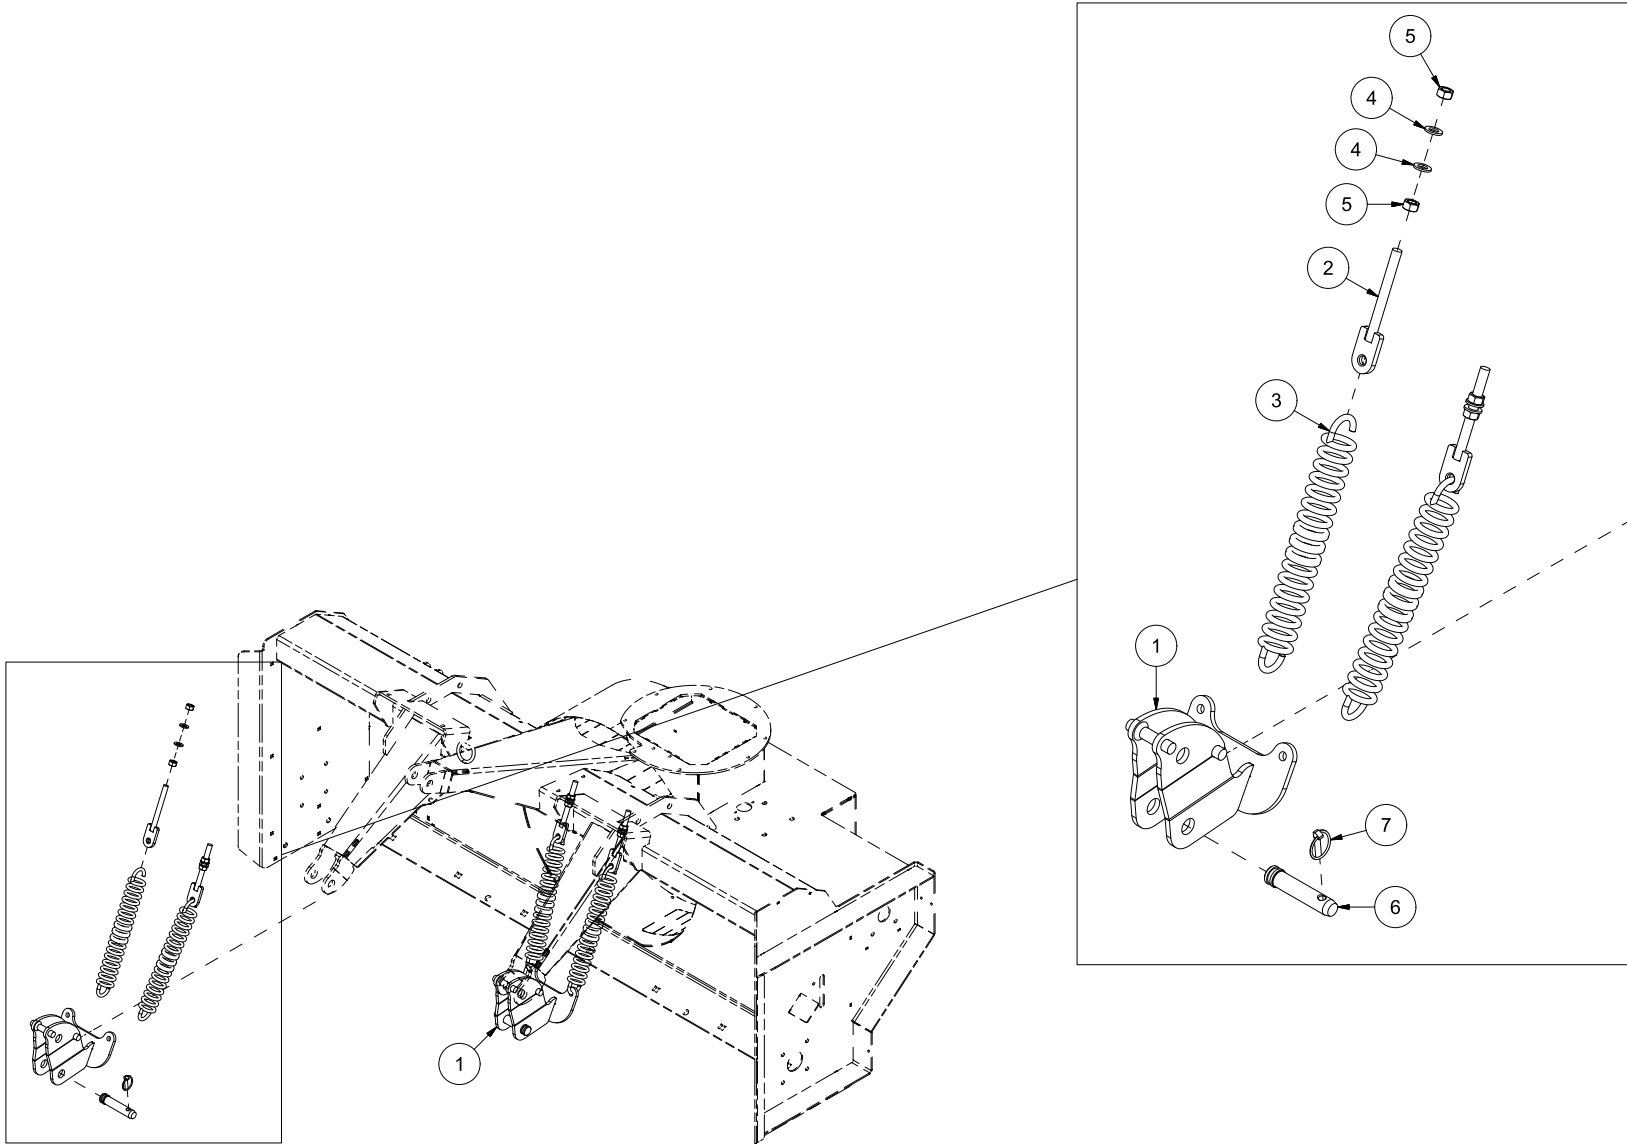

Pos	Ant	Artikkelnr	Beskrivelse
1	2	1252065	Brakett for fjærtløser
2	4	1252073	Strammeskruer
3	4	1252136	Fjær for fjærtløser
4	8	2531078	Underlagsskive M16 EIZn DIN 125
5	8	2481613	Sekskantmutter M16 EIZn DIN 934
6	2	2551730	Trekkarmsbolt kat. 2 Ø28x95
7	2	2556142	Orepinne Ø10x40